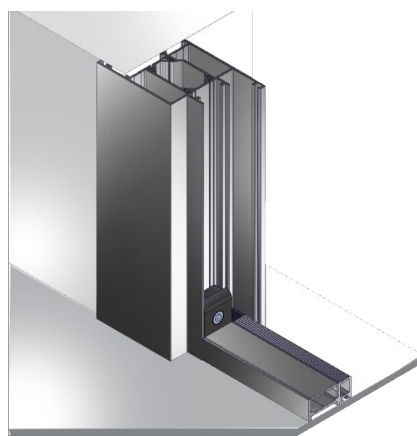

## LUXE-LINE LLC

De Luxe-Line is een veelzijdige deur die uitstekend is toe te passen voor zowel residentiële als industriële situaties. Het totale assortiment aan panelen kan worden gebruikt als vulling voor het aluminium profiel. Zo maken wij een individuele deur, geheel op maat en naar uw wens. Er zijn 2 types Luxe-Line. Single en Twin.

### Er zijn zes montagemogelijkheden

A: Montage in de dag

B: Montage in de dag met montageprofiel breed

C: Montage achter de dag met montageprofiel smal

D: Montage in de dag met montageprofiel smal

E: Montage in de dag met afdeklíst binnen

### Type 1 - 17mm drempel

Bij de 17 mm drempel hebben water en wind geen kans. Het deurdeel sluit aan met een rubber op het drempelprofiel. Dit maakt de aansluiting onder zeer wind- en waterdicht. Wij adviseren deze nieuwe drempel als standaard toe te passen.