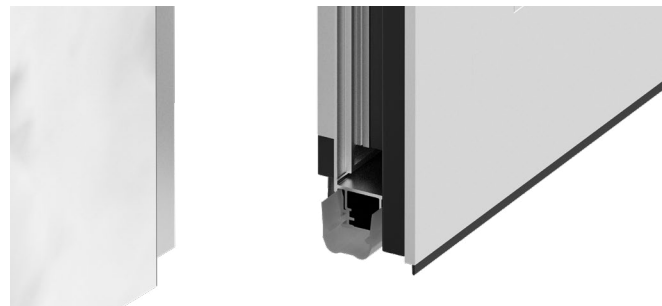

Type 2 - Valdorpel

Wanneer de 17 mm drempel niet mogelijk of gewenst is, bieden wij als alternatief een valdorpel aan. Deze dorpel met rubber aansluiting wordt gemonteerd in het deurdeel en "valt" als het ware naar de vloer bij het sluiten van de deur. De drempel komt bij de valdorpel volledig te vervallen