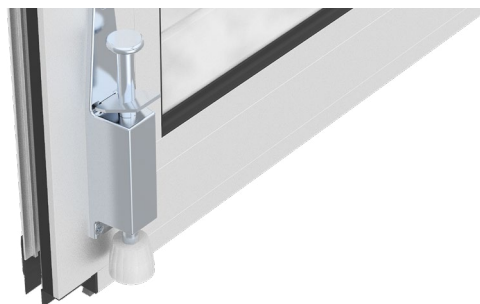

Deurvastzetter

Als optie leverbaar een deurvastzetter waarmee u uw deur op elke gewenste positie open kunt zetten.