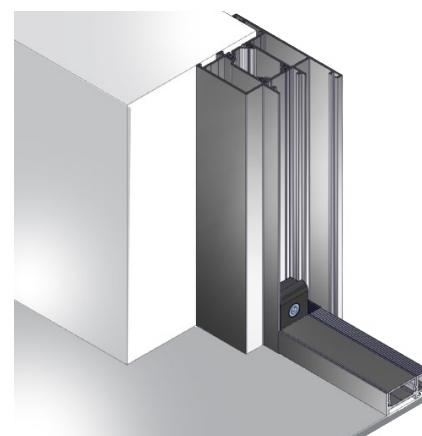

## LUXE-LINE LLC

De Luxe-Line is een veelzijdige deur die uitstekend is toe te passen voor zowel residentiële als industriële situaties. Het totale assortiment aan panelen kan worden gebruikt als vulling voor het aluminium profiel. Zo maken wij een individuele deur, geheel op maat en naar uw wens. Er zijn 2 types Luxe-Line. Single en Twin.

### Er zijn zes montagemogelijkheden

A: Montage in de dag

B: Montage in de dag met montageprofiel breed

C: Montage achter de dag met montageprofiel smal

D: Montage in de dag met montageprofiel smal

E: Montage in de dag met afdeklíst binnen

### Type 1 - 17mm drempel

Bij de 17 mm drempel hebben water en wind geen kans. Het deurdeel sluit aan met een rubber op het drempelprofiel. Dit maakt de aansluiting onder zeer wind- en waterdicht. Wij adviseren deze nieuwe drempel als standaard toe te passen.