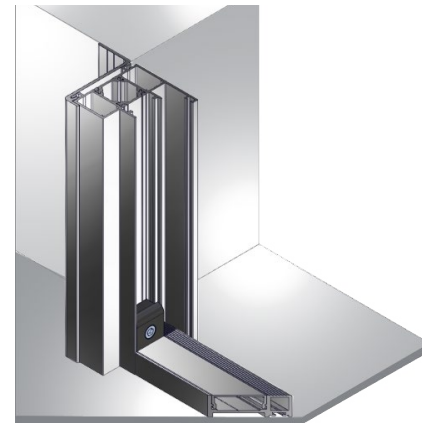

C: Montage achter de dag met montageprofiel smal