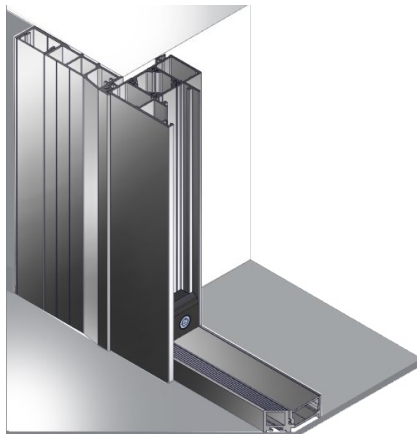

## LUXE-LINE LLC

De Luxe-Line is een veelzijdige deur die uitstekend is toe te passen voor zowel residentiële als industriële situaties. Het totale assortiment aan panelen kan worden gebruikt als vulling voor het aluminium profiel. Zo maken wij een individuele deur, geheel op maat en naar uw wens. Er zijn 2 types Luxe-Line. Single en Twin.

### Er zijn zes montagemogelijkheden

A: Montage in de dag

B: Montage in de dag met montageprofiel breed

C: Montage achter de dag met montageprofiel smal

D: Montage in de dag met montageprofiel smal

E: Montage in de dag met afdeklíst binnen

### Type 1 - 17mm drempel

Bij de 17 mm drempel hebben water en wind geen kans. Het deurdeel sluit aan met een rubber op het drempelprofiel. Dit maakt de aansluiting onder zeer wind- en waterdicht. Wij adviseren deze nieuwe drempel als standaard toe te passen.